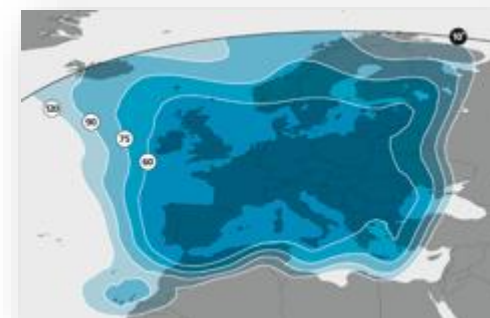

1&1, A1, Magine TV, M2M TV, O2 TV- & Video App, TV-Spielfilm Live-App, waipu.tv, X-Box Live, Zattoo

Mobil

A1 App, H3G, 3 App, 3Mediabox

Live-Stream

Weltweit via IOS und Android unter www.rictv.de/.at/.ch

RiC TV Themenkanal

bei TV Digital, TV-Plus, watchmi, Amazon Fire TV Stick (über watchmi)

RiC TV auf Astra 19,2° Ost
Europäischer Footprint